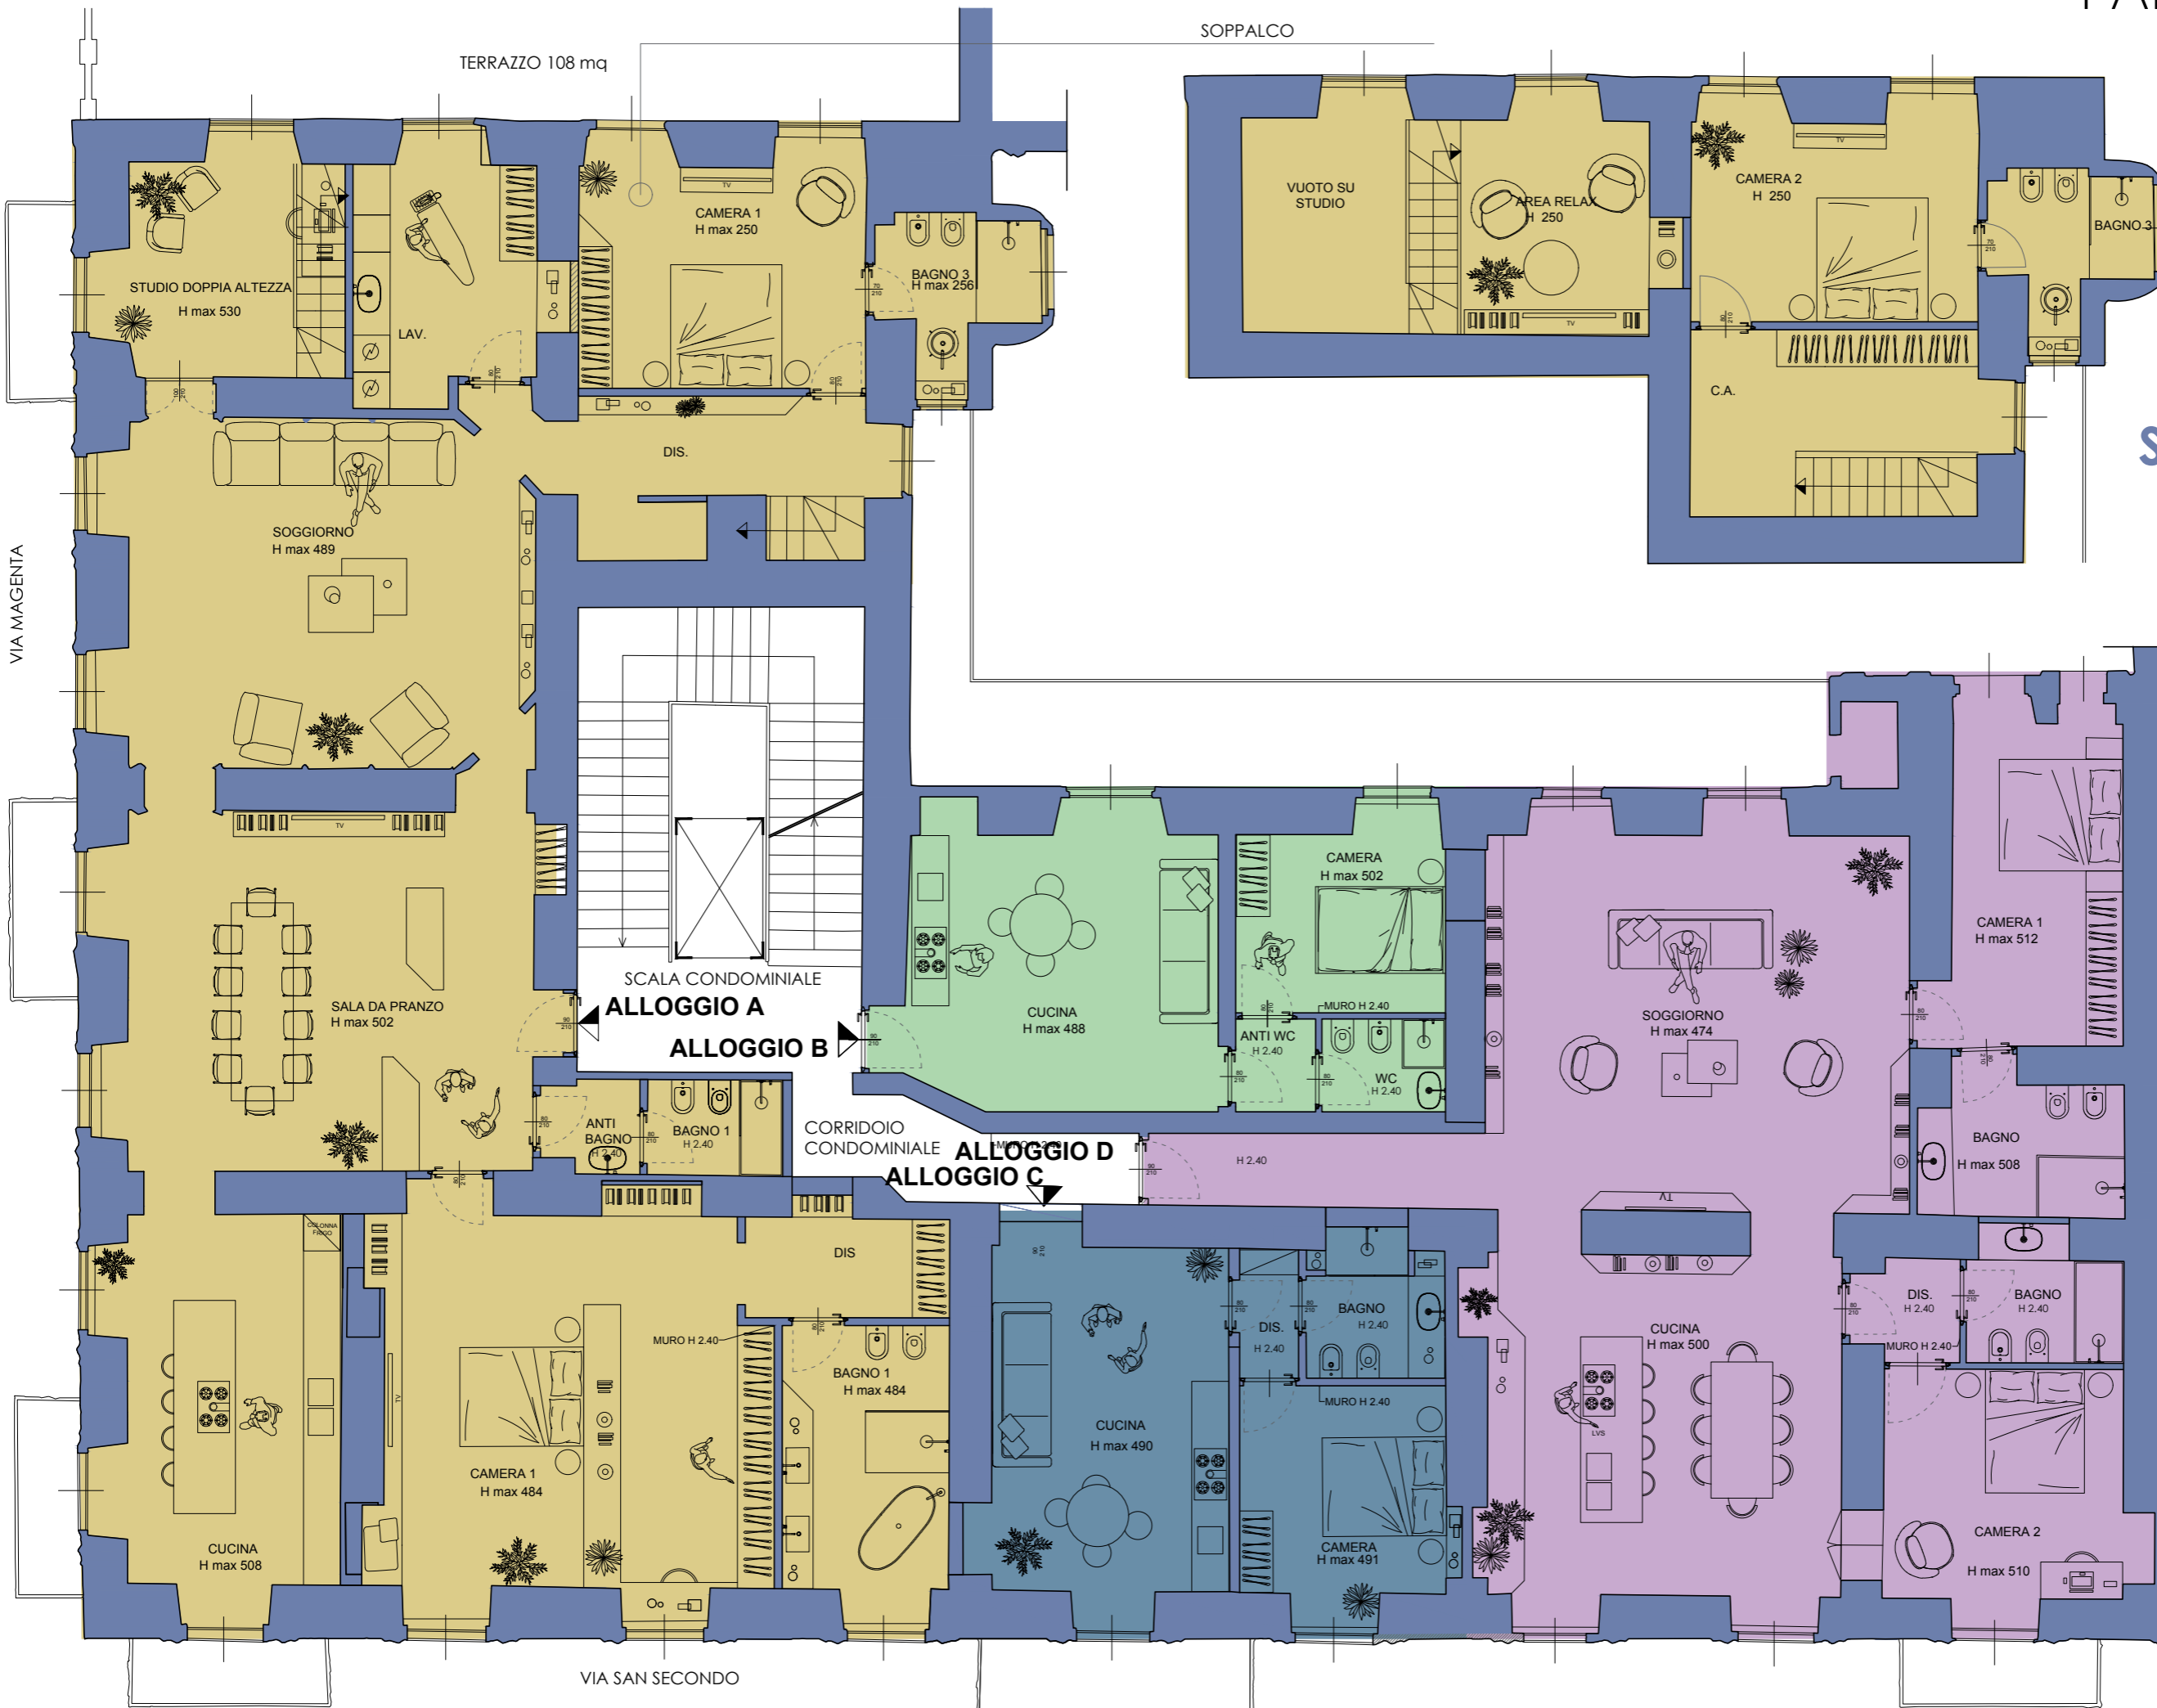

-  **ALLOGGIO A**
mq commerciali
296 mq + 93 mq piano
ammezzato + balconi
-  **ALLOGGIO B**
mq commerciali
51 mq + balconi
-  **ALLOGGIO C**
mq commerciali
54 mq + balconi
-  **ALLOGGIO D**
mq commerciali
170 mq + balconi

PIANO NOBILE
663 mq + balconi commerciali Totali

SOLUZIONE A

PALAZZO NIGRA

luxury apartment

SOLUZIONE A

PIANO NOBILE
SCALA 1:100

PALAZZO NIGRA

luxury apartment

SOLUZIONE A

PIANO NOBILE
SCALA 1:100

VIA MAGENTA

ALTRA U.I.

VIA SAN SECONDO

PALAZZO NIGRA

luxury apartment

ALLOGGIO A

ipotesi distribuzione interna

4 BAGNI
LAVANDERIA
CUCINA
AREA PRANZO
SOGGIORNO
CAMERA PADRONALE
3 CAMERE
STUDIO A DOPPIA ALTEZZA
ZONA CABINA ARMADI
BALCONI

*PARCHEGGIO DISPONIBILE

PALAZZO NIGRA

PALAZZO NIGRA
luxury apartment