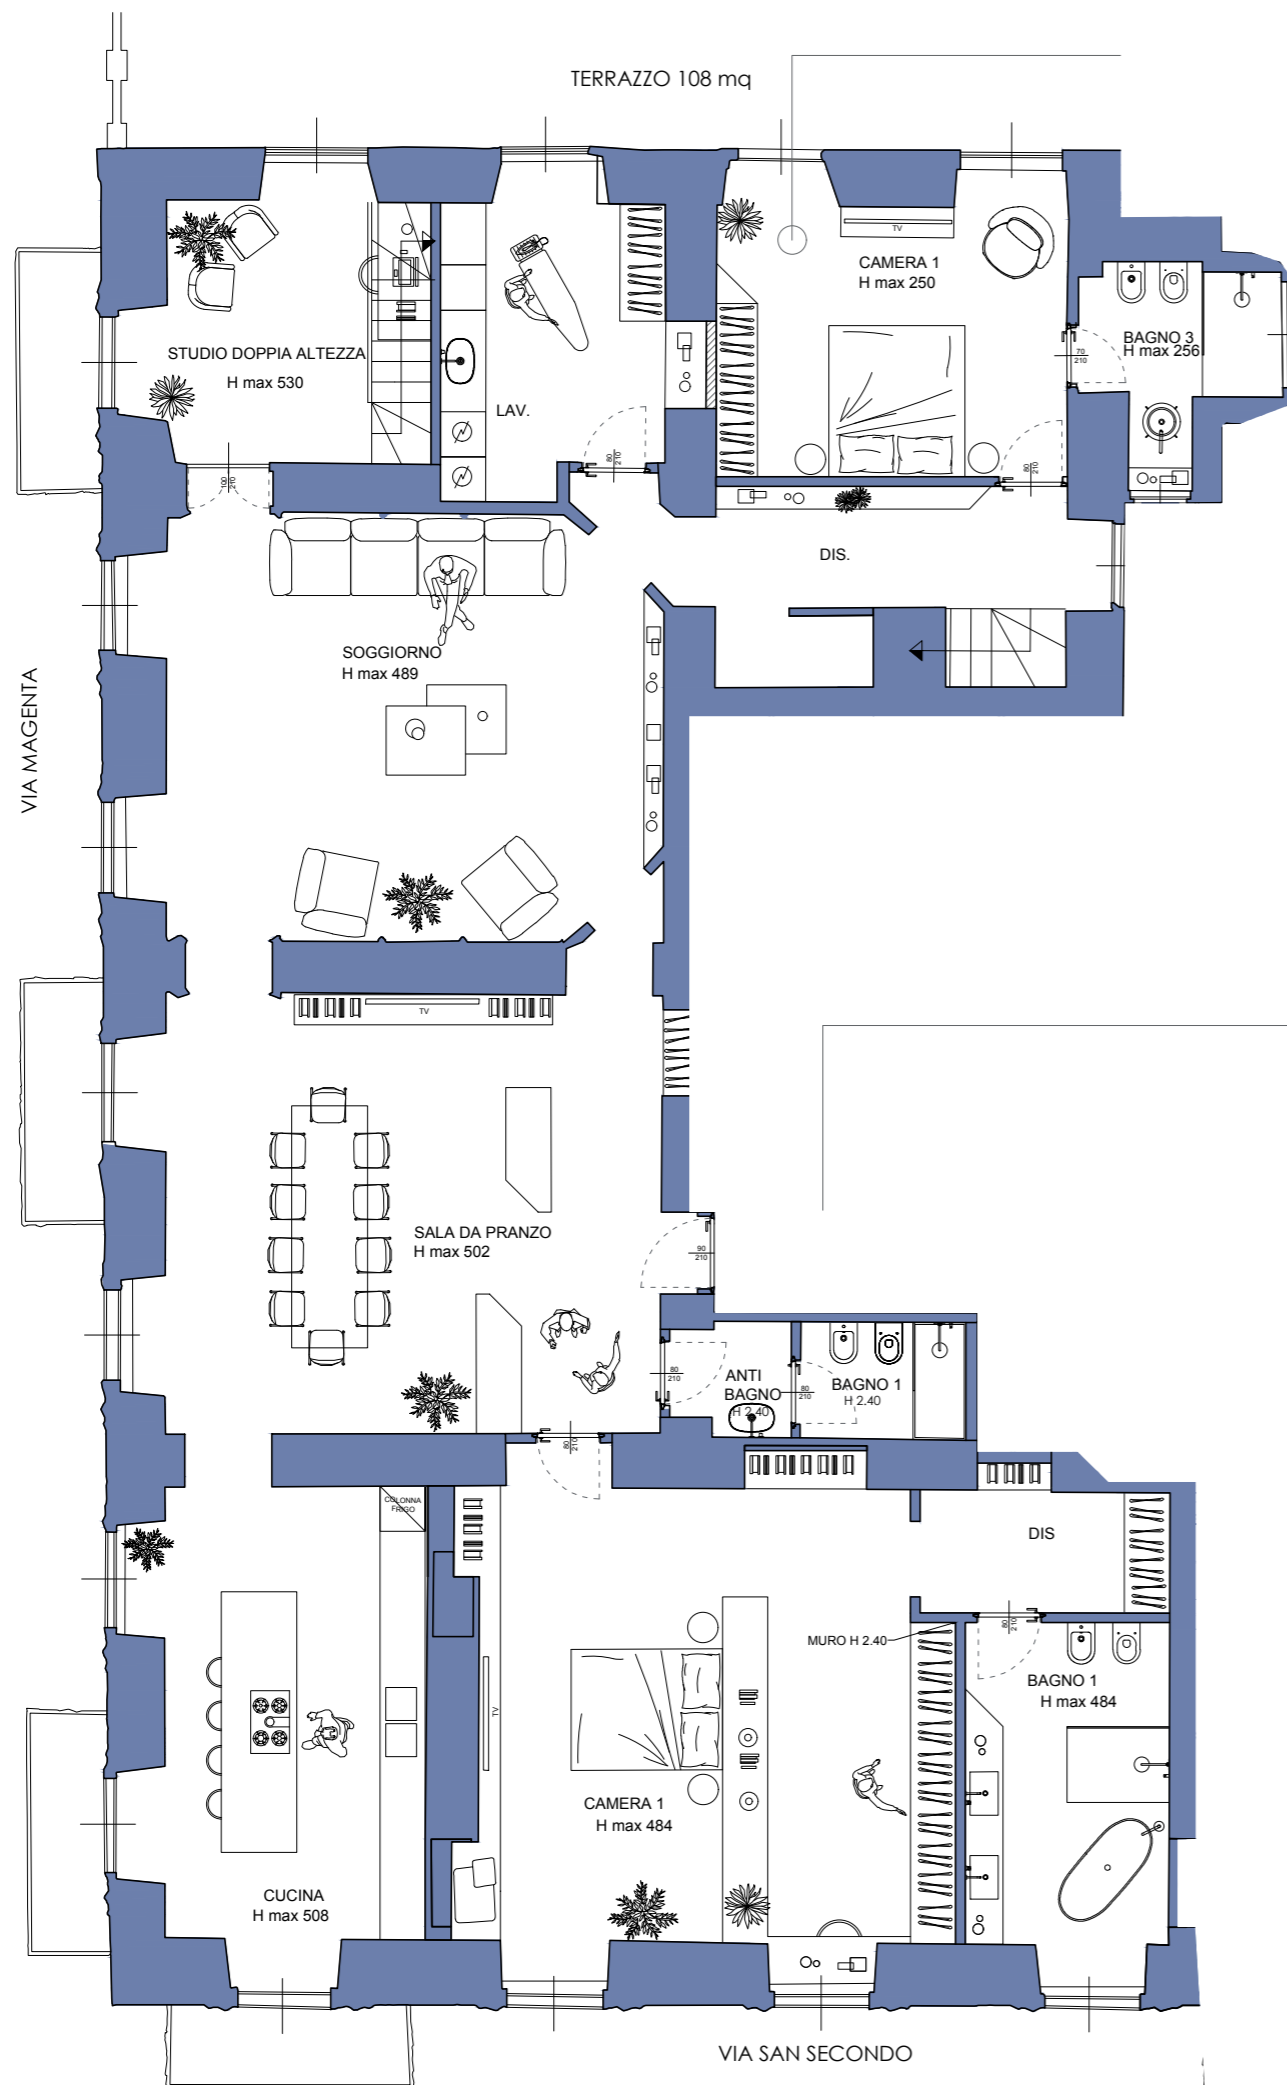

-  **ALLOGGIO A**
mq commerciali
296 mq + 93 mq piano
ammezzato + balconi
-  **ALLOGGIO B**
mq commerciali
51 mq + balconi
-  **ALLOGGIO C**
mq commerciali
54 mq + balconi
-  **ALLOGGIO D**
mq commerciali
170 mq + balconi

PIANO NOBILE
663 mq + balconi commerciali Totali

SOLUZIONE A

PALAZZO NIGRA

luxury apartment

SOLUZIONE A

PIANO NOBILE
SCALA 1:100

PALAZZO NIGRA

luxury apartment

SOLUZIONE A

PIANO NOBILE
SCALA 1:100

VIA MAGENTA

ALTRA U.I.

VIA SAN SECONDO

PALAZZO NIGRA

luxury apartment

ALLOGGIO A

ipotesi distribuzione interna

4 BAGNI
LAVANDERIA
CUCINA
AREA PRANZO
SOGGIORNO
CAMERA PADRONALE
3 CAMERE
STUDIO A DOPPIA ALTEZZA
ZONA CABINA ARMADI
BALCONI

*PARCHEGGIO DISPONIBILE

PALAZZO NIGRA

PALAZZO NIGRA
luxury apartment