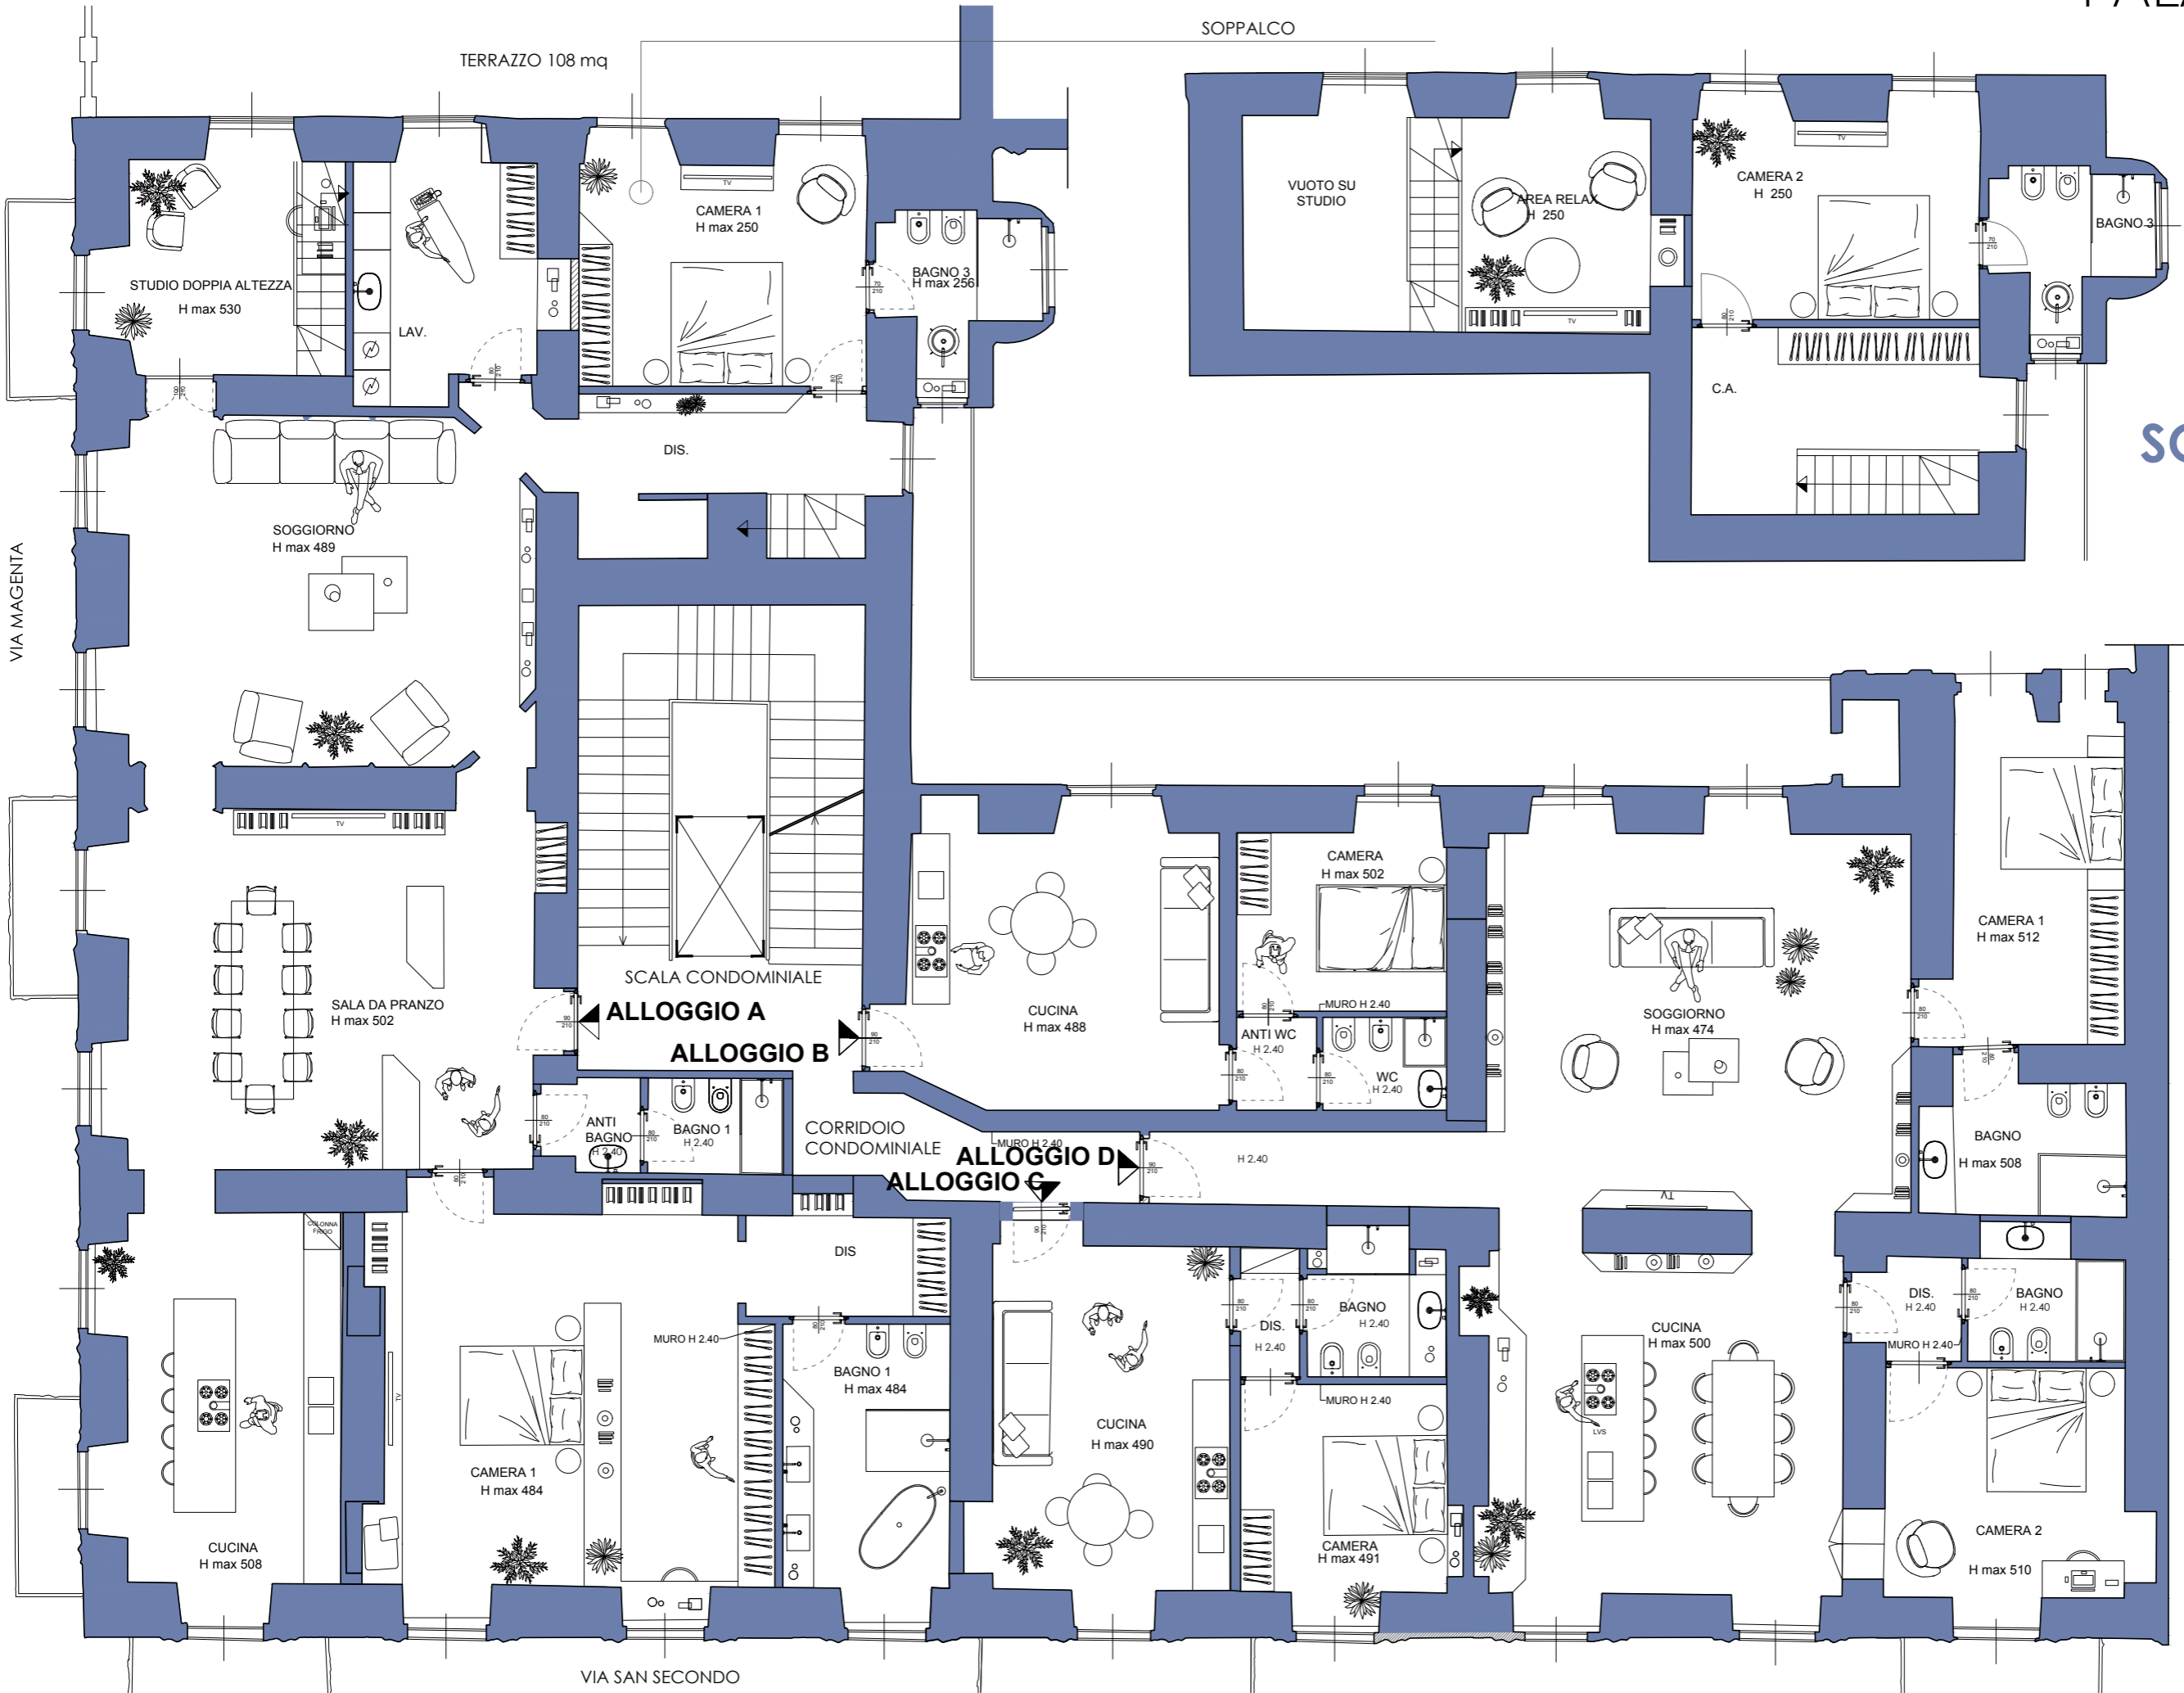

-  **ALLOGGIO A**
mq commerciali
296 mq + 93 mq piano
ammezzato + balconi
-  **ALLOGGIO B**
mq commerciali
51 mq + balconi
-  **ALLOGGIO C**
mq commerciali
54 mq + balconi
-  **ALLOGGIO D**
mq commerciali
170 mq + balconi

PIANO NOBILE
663 mq + balconi commerciali Totali

SOLUZIONE A

PALAZZO NIGRA

luxury apartment

SOLUZIONE A

PIANO NOBILE
SCALA 1:100

PALAZZO NIGRA

luxury apartment

SOLUZIONE A

PIANO NOBILE
SCALA 1:100

VIA MAGENTA

ALTRA U.I.

VIA SAN SECONDO

PALAZZO NIGRA

luxury apartment

ALLOGGIO A

ipotesi distribuzione interna

4 BAGNI
LAVANDERIA
CUCINA
AREA PRANZO
SOGGIORNO
CAMERA PADRONALE
3 CAMERE
STUDIO A DOPPIA ALTEZZA
ZONA CABINA ARMADI
BALCONI

*PARCHEGGIO DISPONIBILE

PALAZZO NIGRA

PALAZZO NIGRA
luxury apartment