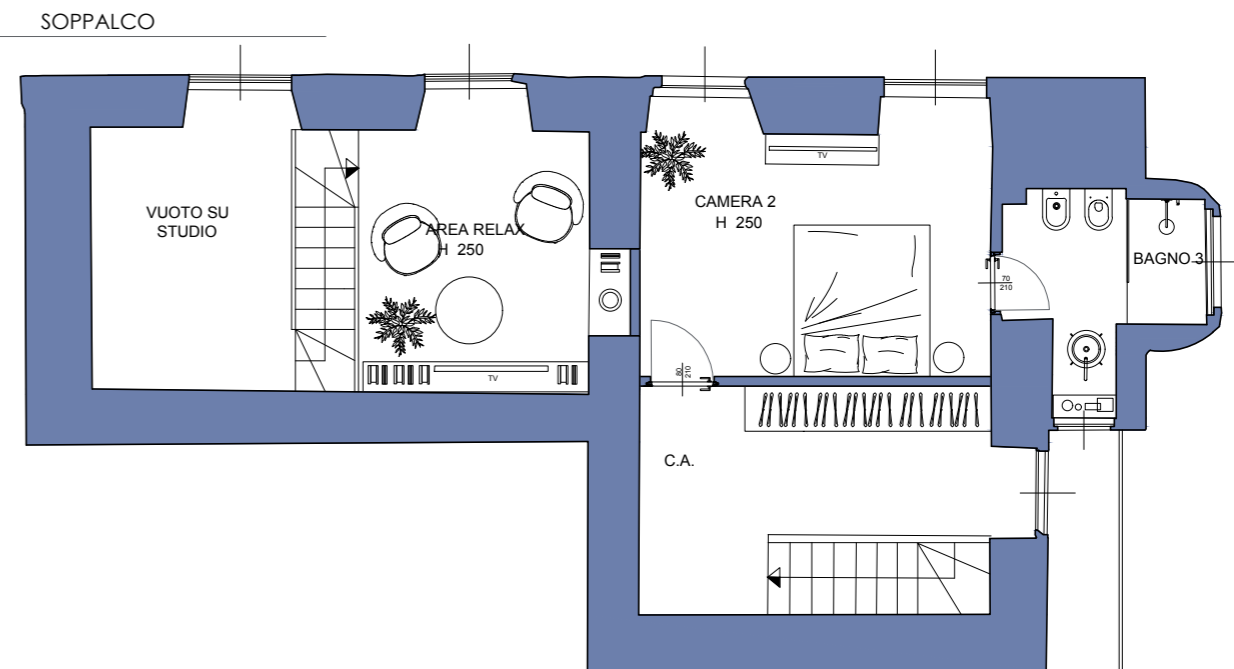

-  **ALLOGGIO A**
mq commerciali
296 mq + 93 mq piano
ammezzato + balconi
-  **ALLOGGIO B**
mq commerciali
51 mq + balconi
-  **ALLOGGIO C**
mq commerciali
54 mq + balconi
-  **ALLOGGIO D**
mq commerciali
170 mq + balconi

PIANO NOBILE
663 mq + balconi commerciali Totali

SOLUZIONE A

PALAZZO NIGRA

luxury apartment

SOLUZIONE A

PIANO NOBILE
SCALA 1:100

PALAZZO NIGRA

luxury apartment

SOLUZIONE A

PIANO NOBILE
SCALA 1:100

VIA MAGENTA

ALTRA U.I.

VIA SAN SECONDO

PALAZZO NIGRA

luxury apartment

ALLOGGIO A

ipotesi distribuzione interna

4 BAGNI
LAVANDERIA
CUCINA
AREA PRANZO
SOGGIORNO
CAMERA PADRONALE
3 CAMERE
STUDIO A DOPPIA ALTEZZA
ZONA CABINA ARMADI
BALCONI

*PARCHEGGIO DISPONIBILE

PALAZZO NIGRA

PALAZZO NIGRA
luxury apartment