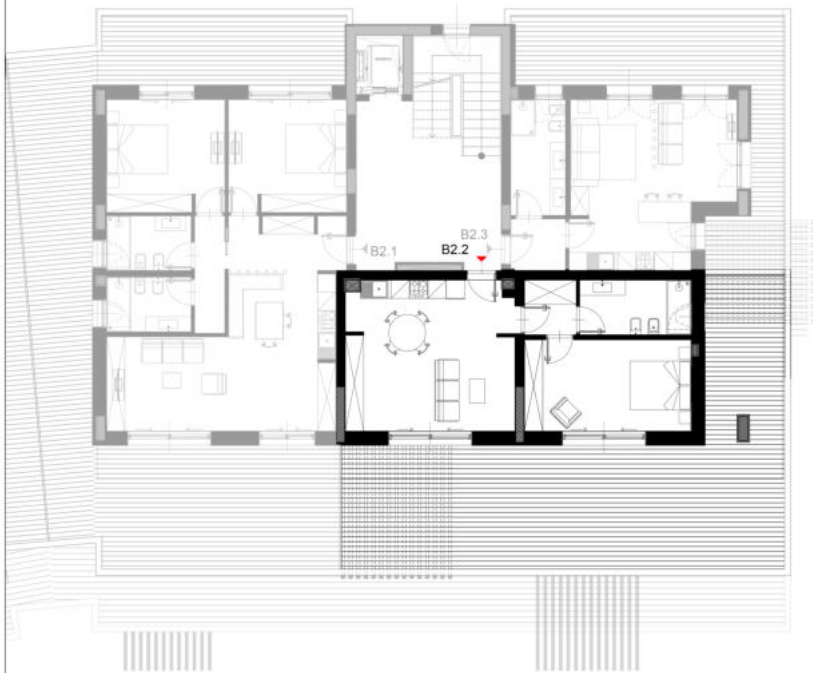

San Sicario

Prezzo: € 475.000,00

Appartamento

Rif: To 396

Magnifico appartamento situato nella residenza di nuova costruzione Sun Sicario Apartments , collocato nella piccola frazione di San Sicario. Un vero paradiso per gli amanti della montagna, un terrazzo naturale che ammira il Monte Chaberton, il Colle del Monginevro e i Monti della Luna.

Ski locker privato, parcheggio sotterraneo, bike box con area lavaggio, Gym e spa riservati ai proprietari.

Superficie: mq 85

Terrazzo : mq 73

Camere da letto : 1

Bagni: 1

Spese di riscaldamento: non dichiarate

Spese condominiali: non dichiarate

Sun Sicario
CHALET & APARTMENTS

FRAZIONE SAN SICARIO ALTO
CHE SOLE SRL

SUN SICARIO APARTMENTS
SCALA B
PIANO SECONDO
SCALA 1:100
APPARTAMENTO N.B2.2